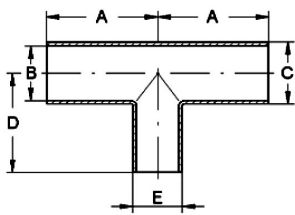

Reduzier T-Stück ASME, H2

DN	A	B	C	D	E			AISI316L-1.4435	
3/4"-1/2"	50,8	15,75	19,05	50,8	12,7			484305	Anfrage
1"-1/2"	54	22,1	25,4	54	12,7			484306	Anfrage
1"-3/4"	54	22,1	25,4	54	19,05			484307	Anfrage
1,5"-3/4"	60,3	34,8	38,1	60,3	19,05			484308	Anfrage
1,5"-1"	60,3	34,8	38,1	60,3	25,4			484316	Anfrage
2"-1"	73	47,5	50,8	66,7	25,4			484318	Anfrage
2"-1,5"	73	47,5	50,8	66,7	38,1			484319	Anfrage
2,5"-1"	79,4	60,2	63,5	73	25,4			484309	Anfrage
2,5"-1,5"	79,4	60,2	63,5	73	38,1			484320	Anfrage
2,5"-2"	79,4	60,2	63,5	73	50,8			484321	Anfrage
3"-1,5"	85,7	72,9	76,2	79,4	38,1			484322	Anfrage
3"-2"	85,7	72,9	76,2	79,4	50,8			484323	Anfrage
3"-2,5"	85,7	72,9	76,2	79,4	63,5			484324	Anfrage
4"-2"	104,8	97,38	101,6	98,4	50,8			484310	Anfrage
4"-2,5"	104,8	97,38	101,6	98,4	63,5			484325	Anfrage
4"-3"	104,8	97,38	101,6	98,4	76,2			484326	Anfrage
6"-4"	142,9	146,86	152,4	130,2	101,6			484311	Anfrage