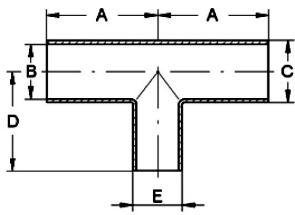

Aseptik Orbitalschweißittings DIN 11865

Art.Nr.

EUR

Art.Nr.

EUR

Reduzier T-Stück DIN, H2

DN	A	B	C	D	E			AISI316L-1.4435	
40-32	60	38	41	60	35			475071	Anfrage
50-15	80	50	53	80	19			475034	Anfrage
50-20	80	50	53	80	23			475035	Anfrage
50-25	80	50	53	80	29			475072	Anfrage
50-32	80	50	53	80	35			475073	Anfrage
50-40	80	50	53	80	41			475074	Anfrage
65-25	105	66	70	80	29			475075	Anfrage
65-32	105	66	70	80	35			475076	Anfrage
65-40	105	66	70	80	41			475077	Anfrage
65-50	105	66	70	80	53			475078	Anfrage
80-40	130	81	85	105	41			475081	Anfrage
80-50	130	81	85	105	53			475082	Anfrage
80-65	130	81	85	105	70			475083	Anfrage
100-50	155	100	104	130	53			475084	Anfrage
100-65	155	100	104	130	70			475085	Anfrage
100-80	155	100	104	130	85			475086	Anfrage
125-65	187,5	125	129	155	70			475087	Anfrage
125-80	187,5	125	129	155	85			475088	Anfrage
125-100	187,5	125	129	155	104			475089	Anfrage
150-80	225	150	154	187,5	85			475090	Anfrage
150-100	225	150	154	187,5	104			475091	Anfrage
150-125	225	150	154	187,5	129			475092	Anfrage
200-100	300	200	204	225	104			475093	Anfrage
200-125	300	200	204	225	129			475094	Anfrage
200-150	300	200	204	225	154			475095	Anfrage